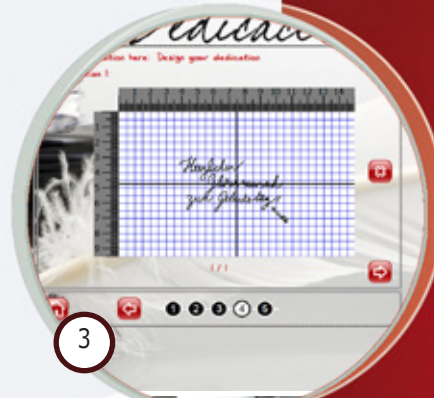

SOLUTIE DE PERSONALIZARE
pentru un stil inimitabil

Dedicace™

GRAVEAZA MESAJE MANUSCRISE CU DEDICACE™

Ofera un serviciu unic de personalizare a cadourilor.
Marturii scrise de dragoste & afectiune.

■ Diferit

Gravura personalizeaza si creste valoarea sentimentala a unui cadou: gravarea insa a unui scris de mana adauga o tusa de intimitate. Dedicace™ este o solutie unica de personalizare care va adauga gamei tale de servicii inca unul, apreciat si foarte rentabil.

■ Expresiv

Cu Dedicace™, poti propune clientilor sa-si personalizeze singuri cadourile. Aceasta solutie (brevet depus) le stimuleaza creativitatea: pot scrie sau desena pe hartia magica, apoi creatia va fi gravata pe obiectul ales, realizand exact cadoul pe care si l-au imaginat.

■ Atractiv

Conceptul pas cu pas Dedicace™ asigura o calitate excelenta a gravurii si un rezultat remarcabil pentru obiectele cadou. Poti grava un mesaj personal sau din partea unui grup de prieteni, colegi sau a familiei. Clientii vor aprecia acest proces de creatie simplu si distractiv, si se vor bucura atunci cand vor vedea gravate exact elementele reprezentate de ei pe hartia magica.

■ Intuitiv

Alege modelul care seamana cel mai mult ca forma si dimensiuni cu cadoul ales; Roaga clientul sa scrie mesajul pe hartia magica & efectueaza clic pentru gravare. Dedicace™ este compatibila cu ecrane PC tactile. Nu e nevoie de parametri, programare sau date introduse de la tastatura.

■ Colaborare

Aceasta solutie inovanta a fost dezvoltata cu specialisti din comert pentru a asigura simplitate si familiarizare rapida pentru utilizator. Instalare si integrare rapida pe o tehghea sau intr-un butic.

■ Etern

Creaza un mesaj personalizat unic pentru fiecare din clientii tai, mesaj care va dura o eternitate.